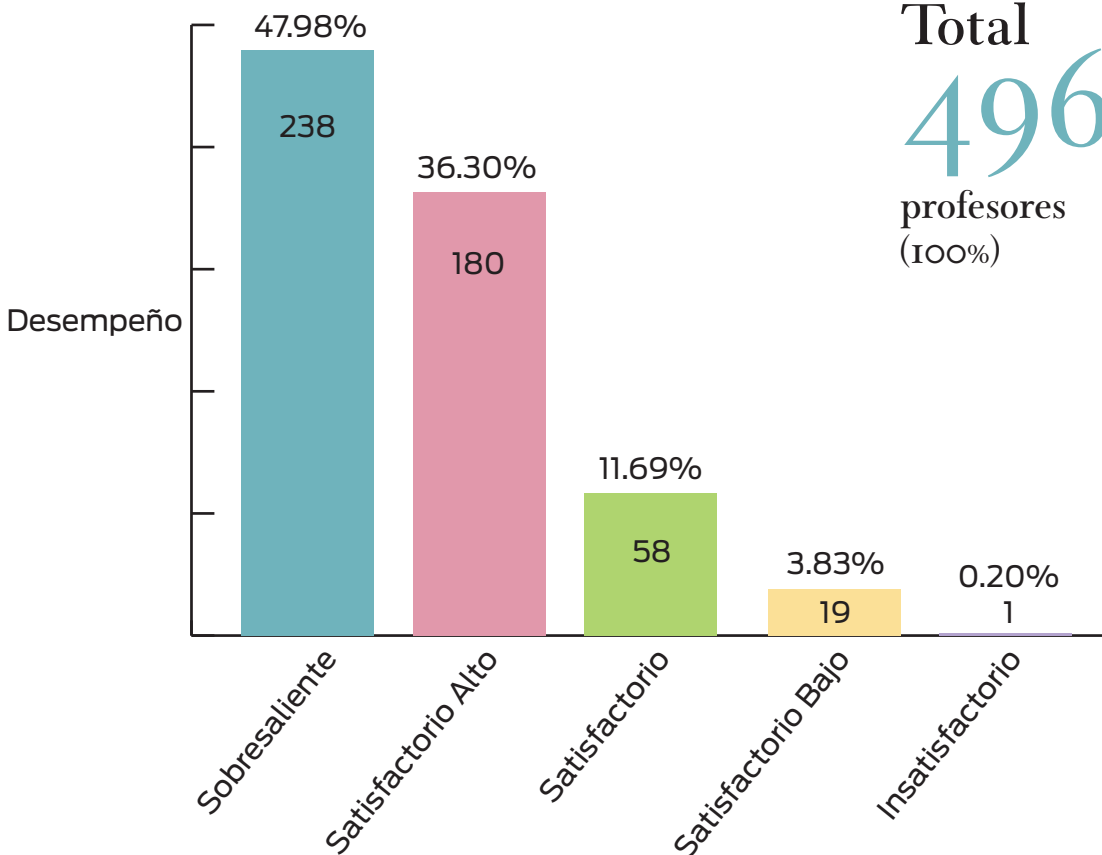

# Naucalpan

Resultados del CAD 2019-2

Antonio Acosta Hernández
Mariana Agreiter Casas
Mauricio Albuerne Sánchez
Andrés Alfonso Guillén
Pablo Haendel Álvarez Ortega
José Arturo Álvarez Paredes
Alejandro Anaya Soto
José Enrique Aquino Martínez
María Guadalupe Arellano Mora
Silvia Elena Arriaga Franco
Enrique Azúa Alatorre