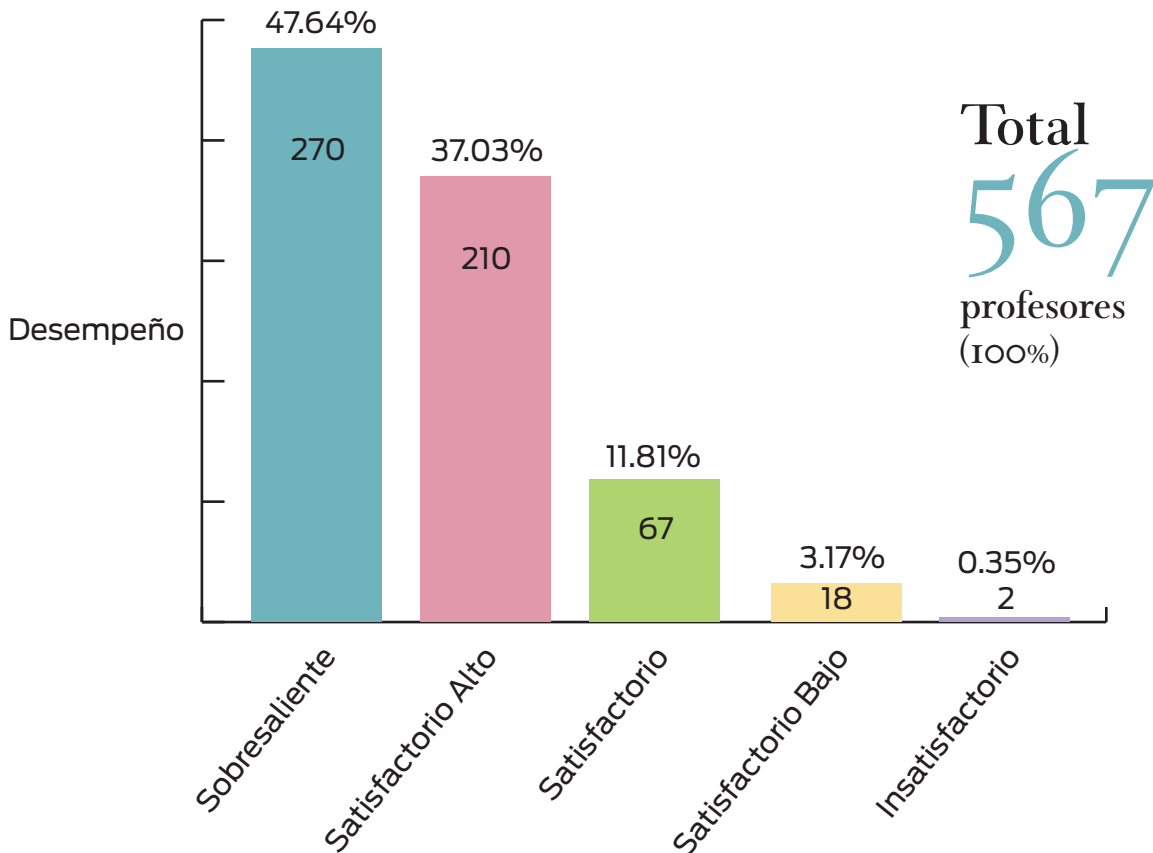

# Vallejo

Resultados del CAD 2019-2

Karla Anahí Aguilar Carmona
Delia Aguilar Gámez
Julio César Aguilar Macías
Edmundo Gabino Aguilar Sánchez
Pedro Aguilar Sánchez
Ofelia Alavez Pérez
José de Jesús Aldana Montiel
María Concepción Allende Rodríguez
Issis Yolotzin Alvarado Sánchez
Manuel Andraca Barrón
Juan Carlos Ángeles Tello
Alejandra Arana Rodríguez
Paula Aranda Lozada
Mildred Guadalupe Argüello Moreno
Miguel Jonathan Arguinzoniz Álvarez
María Elena Arias Aguilar
Diego Arista Saavedra
Horacio Armenta Rivera