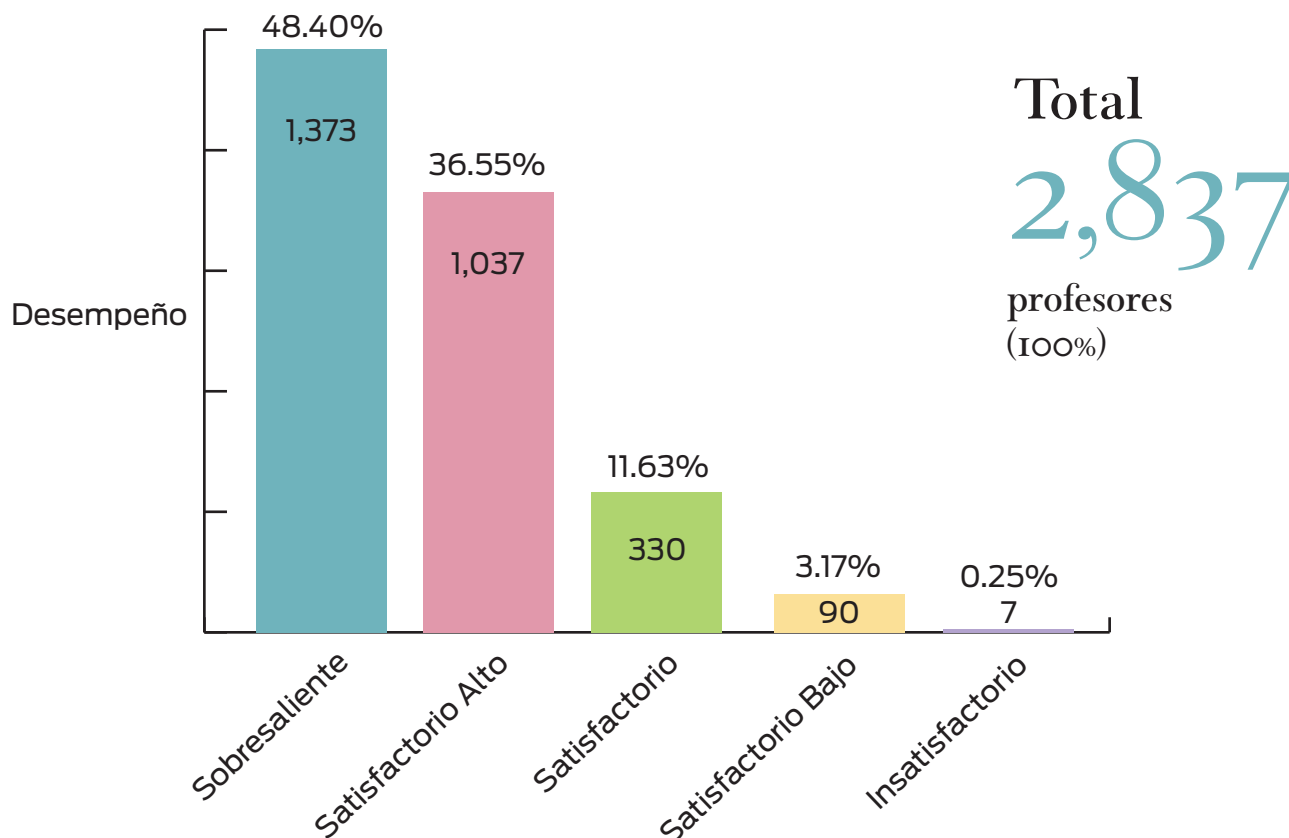

Menor a 6: Insatisfactorio

De 6.1 a 7: Satisfactorio Bajo

De 7.1 a 8: Satisfactorio

De 8.1 a 9: Satisfactorio Alto

De 9.1 a 10: Sobresaliente

De esta forma, obtener una valoración Sobresaliente, desde la perspectiva de los estudiantes, evidencia un esfuerzo por lograr todos los elementos señalados en los rubros anteriores; una dedicación a la labor profesional de la docencia realizada con responsabilidad, así como un compromiso por el cumplimiento de la misión institucional de formar estudiantes preparados para continuar con sus estudios universitarios y, contribuir con ello al reconocimiento de la UNAM como una de las mejores universidades de Iberoamérica.

Resultados totales del CAD 2019-2 por desempeño.

Desempeño	Total
Sobresaliente	1,373 (48.40%)
Satisfactorio Alto	1,037 (36.55%)
Satisfactorio	330 (11.63%)
Satisfactorio Bajo	90 (3.17%)
Insatisfactorio	7 (0.25%)
Total	2,837 (100%)

Resultados totales del CAD 2019-2 por desempeño